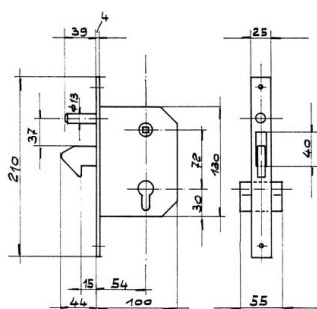

Hagelås med cylinder og slutblik.

Meget kraftig hagelås til skydedøre.
Indbygnings mål : H : 210 mm B : 25 mm D : 100 mm.

Varenr	Indeholder	DB
06590	1 x hagelås, 1 x slutblik, 1 x cylinder og 3 x nøgler	7614142