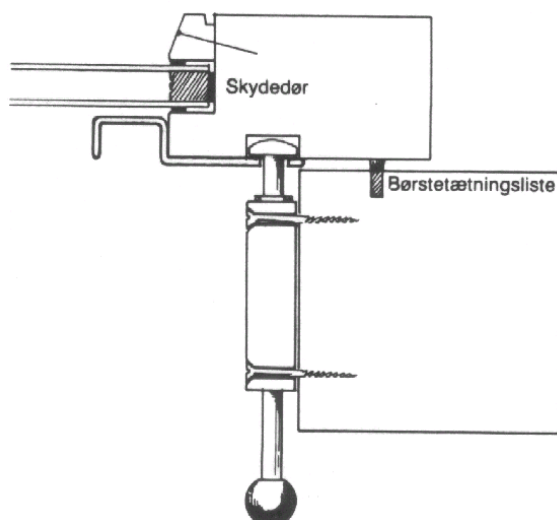

Special løsninger

Messingbøsninger

Bruges i forbindelse med kantrigler.

Bøsning 8 mm, indboringshul 12 mm, højde 30 mm.

Bøsning 10 mm, indboringshul 14 mm, højde 30 mm.

Bøsning 12 mm, indboringshul 16 mm, højde 30 mm.

Bøsning 18 mm, indboringshul 22 mm, højde 31 mm.

Bøsning 22 mm, indboringshul 27 mm, højde 32 mm.

Varenr	Indeholder	DB
06597	Bøsning 8 mm, messing	5848342
06598	Bøsning 10 mm, messing	5848343
06594	Bøsning 12 mm, messing	5911685
06593	Bøsning 18 mm, messing	5733743
06599	Bøsning 22 mm, messing	5848344

Messingbøsninger, forniklet

Bruges i forbindelse med kantrigler.

Bøsning 12 mm, indboringshul 16 mm, højde 30 mm.

Bøsning 14 mm, indboringshul 18 mm, højde 30 mm.

Varenr	Indeholder	DB
06591	Bøsning 12 mm, forniklet messing	5362201
06596	Bøsning 14 mm, forniklet messing	1450433

Skudrigle

Fjederpåvirket skudrigle fremstillet med aluminiumshus, stålaksel med messinglåsetap og kuglegreb.

Alu. hus 80 x 40 x 20 mm.

Slutblik/skydedørsgreb 84 x 81 x 3 mm.

Udvendig bøjlegreb 110 x 50

Varenr	Indeholder	DB
06600	1 x låsekasse, 1 x låseblik udformet som greb, 1 x låseblik 1 x bøjlegreb til udvendig brug	3090123
06605	Låsekasse, hvid	3090172
06606	Greb med slids, hvid	3090180
06607	Bøjlegreb, hvid	3090198
06608	Slutblik, hvid	3090206