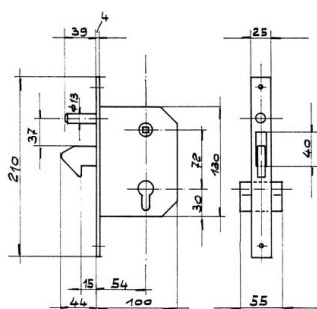

## Messingbøsninger

Bruges i forbindelse med kantrigler.

Bøsning 8 mm, indboringshul 12 mm, højde 30 mm.

Bøsning 10 mm, indboringshul 14 mm, højde 30 mm.

Bøsning 12 mm, indboringshul 16 mm, højde 30 mm.

Bøsning 18 mm, indboringshul 22 mm, højde 31 mm.

## Messingbøsninger, forniklet

Bruges i forbindelse med kantrigler.

Bøsning 12 mm, indboringshul 16 mm, højde 30 mm.

Bøsning 14 mm, indboringshul 18 mm, højde 30 mm.

Varenr	Indeholder	DB
06591	Bøsning 12 mm, forniklet messing	5362201
06596	Bøsning 14 mm, forniklet messing	1450433

## Skudrigle

Fjederpåvirket skudrigle fremstillet med aluminiumshus, stålaksel med messinglåsetap og kuglegreb.

Alu. hus 80 x 40 x 20 mm.

Slutblik/skydedørsgreb 84 x 81 x 3 mm.

Udvendig bøjlegreb 110 x 50

### Hagelås med slutblik.

Hagelås til skydedøre med plads til låsecylinder.  
Indbygnings mål : H : 165 mm B : 18 mm D : 40 mm

Varenr	Indeholder	DB
06592	1 x hagelås og 1 x slutblik	5929570