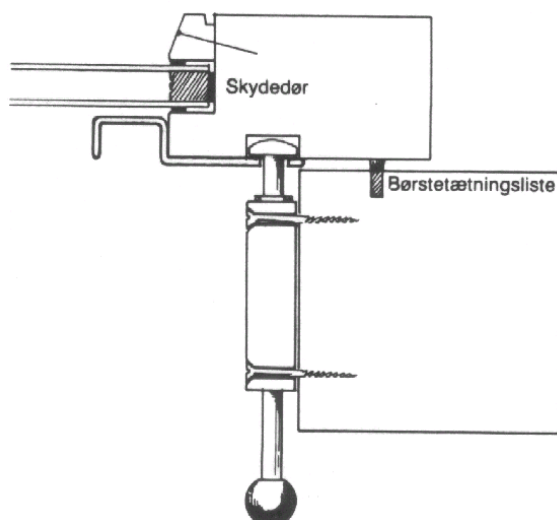

## Messingbøsninger

Bruges i forbindelse med kantrigler.

Bøsning 8 mm, indboringshul 12 mm, højde 30 mm.

Bøsning 10 mm, indboringshul 14 mm, højde 30 mm.

Bøsning 12 mm, indboringshul 16 mm, højde 30 mm.

Bøsning 18 mm, indboringshul 22 mm, højde 31 mm.

Bøsning 22 mm, indboringshul 27 mm, højde 32 mm.

Varenr	Indeholder	DB
06597	Bøsning 8 mm, messing	5848342
06598	Bøsning 10 mm, messing	5848343
06594	Bøsning 12 mm, messing	5911685
06593	Bøsning 18 mm, messing	5733743
06599	Bøsning 22 mm, messing	5848344

## Messingbøsninger, forniklet

Bruges i forbindelse med kantrigler.

Bøsning 12 mm, indboringshul 16 mm, højde 30 mm.

Bøsning 14 mm, indboringshul 18 mm, højde 30 mm.

Varenr	Indeholder	DB
06591	Bøsning 12 mm, forniklet messing	5362201
06596	Bøsning 14 mm, forniklet messing	1450433