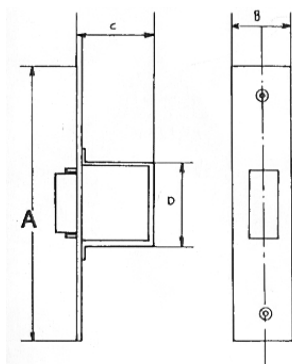

Rullelås med blik

Rullelåsen er justerbar og velegnet til døre, hvor der bruges svingdørshængsler.

	A	B	C	D
Rullelås lille	100 mm	16 mm	25 mm	33 mm
Rullelås stor	120 mm	25 mm	35 mm	37 mm

Varenr	Indeholder	DB
06588	Rullelås lille	5933809
06589	Rullelås stor	5933810